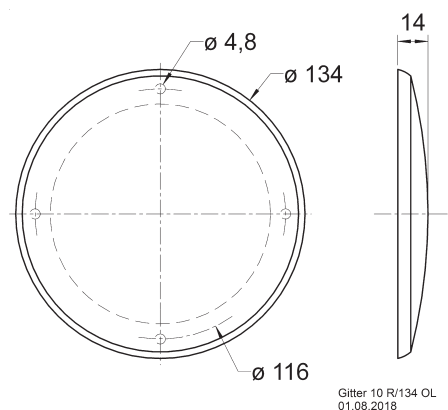

Art. No. 4750 – schwarz / *black* **Gitter / Grille 10 R/134 OL**