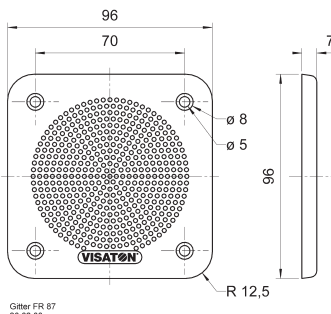

Art. No. 4745 **Gitter / Grille 9 x 15 PL**

Schutzgitter aus schwarzem Kunststoff.
Auf Anfrage auch in anderen Farben lackiert erhältlich.

Protective grille made of black plastics.
Can be supplied painted in other colours on request.

Passend für/Suitable for: FR 9.15, DX 4 x 6 , FR 4x6 X

Art. No. 4645 **Gitter / Grille 4 x 6 "**

Schutzgitter aus schwarz lackiertem Metall. Zierring aus schwarzem Kunststoff.
Auf Anfrage auch in anderen Farben lackiert erhältlich.

Protective grille made of black painted metal. Decoration ring made of black plastics.
Can be supplied painted in other colours on request.

Passend für/Suitable for: FR 9.15, DX 4 x 6, FR 4x6 X

Art. No. 4639 **Gitter / Grille FR 87**

Schutzgitter aus schwarzem Kunststoff.
Auf Anfrage auch in anderen Farben lackiert erhältlich.

Protective grille made of black plastics.
Can be supplied painted in other colours on request.

Passend für/Suitable for: FR 87, SL 87 WPM

Art. No. 4634 **Gitter / Grille 8 ES**

Schutzgitter aus schwarz lackiertem Metall. Zierring aus schwarzem Kunststoff.
Auf Anfrage auch in anderen Farben lackiert erhältlich.

- Kunststoff: PC-110 (UL 94: V-2)

Protective grille Protective grille made of black painted metal. Decoration ring made of black plastics.
Can be supplied painted in other colours on request.

- Plastics: PC-110 (UL 94: V-2)

Passend für/Suitable for:
F 8 SC, FR 8, FR 8 JS, FRS 8 M, FRS 8