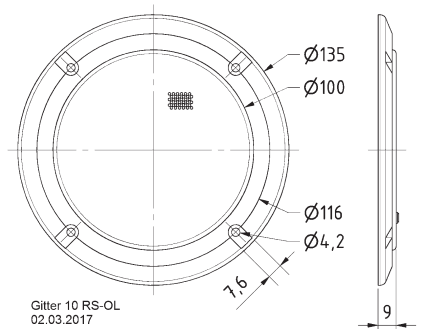

Gitter 10 RS-OL
02.03.2017