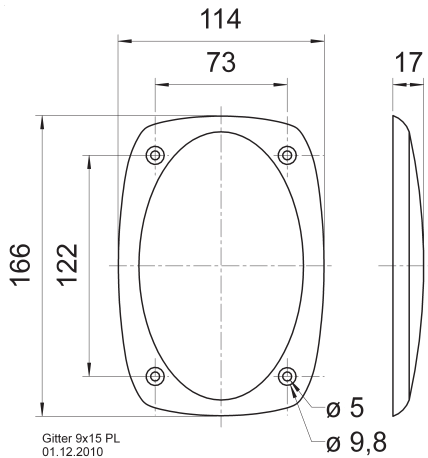

Art. No. 4745 **Gitter / Grille 9 x 15 PL**

Schutzgitter aus schwarzem Kunststoff.
Auf Anfrage auch in anderen Farben lackiert erhältlich.

Protective grille made of black plastics.
Can be supplied painted in other colours on request.

Passend für/Suitable for: FR 9.15, DX 4 x 6 , FR 4x6 X

Art. No. 4645 **Gitter / Grille 4 x 6 "**