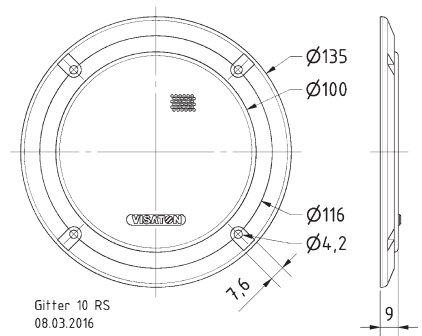

Gitter 10 RS
08.03.2016

Gitter / Grille 10 RS OL Art. No. 4742

Schutzgitter aus schwarz lackiertem Metall. Zierring aus schwarzem Kunststoff.

Auf Anfrage auch in anderen Farben lackiert erhältlich.

Protective grille made of black painted metal. Decoration ring made of black plastics.

Can be supplied painted in other colours on request.

Passend für/Suitable for: FR 10, FR 10 HM, FR 10 HMP, FR 10 F, FX 10, KT 100 V, PX 10, R 10 S, R 10 S TE, R 10 S-TR, R 10 SC, R 10 SC spezial