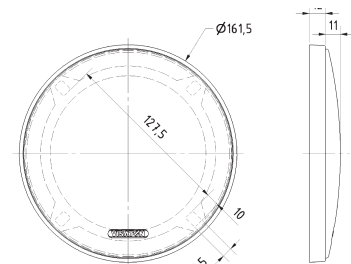

Gitter 13 R/162
11.12.06