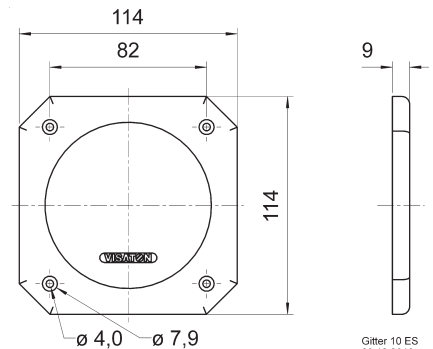

Gitter 10 ES
03.12.2010