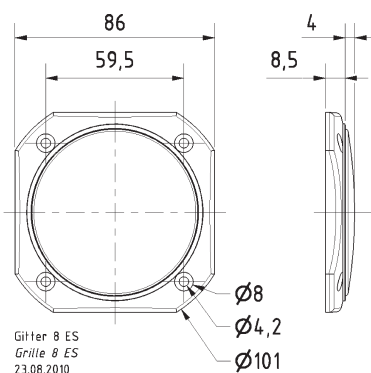

Schutzgitter aus schwarz lackiertem Metall. Zierring aus schwarzem Kunststoff.
Auf Anfrage auch in anderen Farben lackiert erhältlich.

- Kunststoff: PC-110 (UL 94: V-2)

Protective grille Protective grille made of black painted metal. Decoration ring made of black plastics.
Can be supplied painted in other colours on request.

- Plastics: PC-110 (UL 94: V-2)

Passend für/Suitable for:
F 8 SC, FR 8, FR 8 JS, FRS 8 M, FRS 8