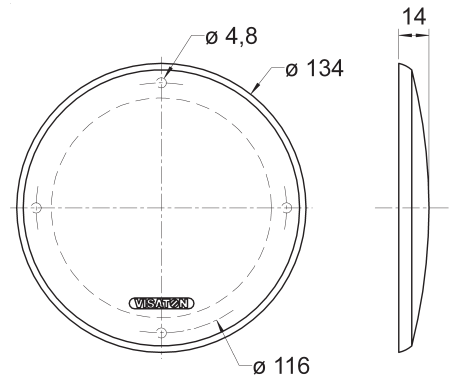

Gitter 10 R/134
17.09.2009