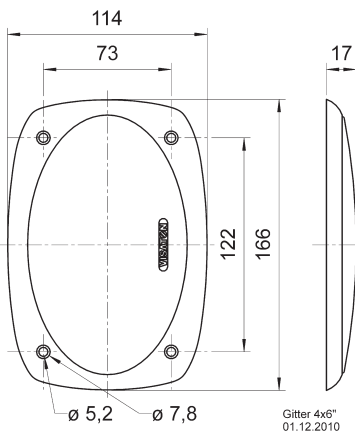

Passend für/Suitable for: FR 9.15, DX 4 x 6 , FR 4x6 X

Art. No. 4645 **Gitter / Grille 4 x 6 "**

Schutzgitter aus schwarz lackiertem Metall. Zierring aus schwarzem Kunststoff.
Auf Anfrage auch in anderen Farben lackiert erhältlich.