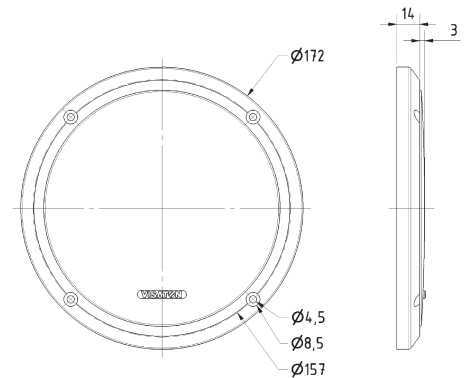

Gitter / Grille 16 RS Art. No. 4644

Schutzgitter aus schwarz lackiertem Metall. Zierring aus schwarzem Kunststoff.
Auf Anfrage auch in anderen Farben lackiert erhältlich.

Protective grille made of black painted metal. Decoration ring made of black plastics.
Can be supplied painted in other colours on request.

Passend für/Suitable for: FX 16

Gitter 16 RS
03.08.2009